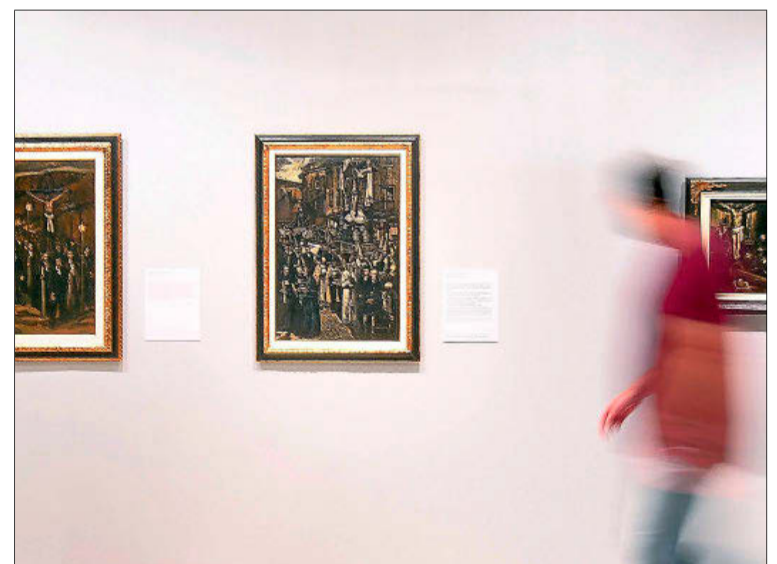

FOTO: E.M.

FOTO: ICAL

LEÓN

LA 'DOMUS' ROMANA DE PEDREIRAS DE LAGO, NUEVO ATRACTIVO DEL ESPACIO CULTURAL DE LAS MÉDULAS

Los restos de la antigua *domus* descubierta en los años 90 en la localidad berciana de Pedreiras de Lago, en Carucedo, pasarán desde hoy a engrosar los atractivos turísticos del espacio cultural de Las Médulas, una vez finalizados los trabajos de conservación y puesta en valor que permitirán que el público en general conozca esta antigua villa romana, vinculada a la residencia de algún puesto directivo de la cercana explotación aurífera. El director general de Patrimonio, Enrique Sáiz, que acudió a la presentación del nuevo enclave, consideró que el estreno del nuevo punto de visitas supone un «hito importante» ya que descubre para el gran público un yacimiento asociado a «la parte de mayor caracterización romana» del entorno. El programa de visitas constará de diversas modalidades. **ICAL**

FOTO: E.M.

FOTO: ICAL

BURGOS

LA EXPOSICIÓN 'JOSÉ GUTIÉRREZ-SOLANA' REÚNE VEINTE PIEZAS, ALGUNAS PRIVADAS

La exposición *José Gutiérrez-Solana y la religión* abrió ayer sus puertas en Burgos dando inicio a uno de los actos más esperados en la conmemoración del VIII Centenario de la Catedral. Esta exposición está compuesta por un total de 20 piezas seleccionadas- algunas incluso desconocidas para el público por pertenecer a colecciones privadas-, que podrán ser contempladas por el público hasta el próximo día 11 de noviembre. **ICAL**